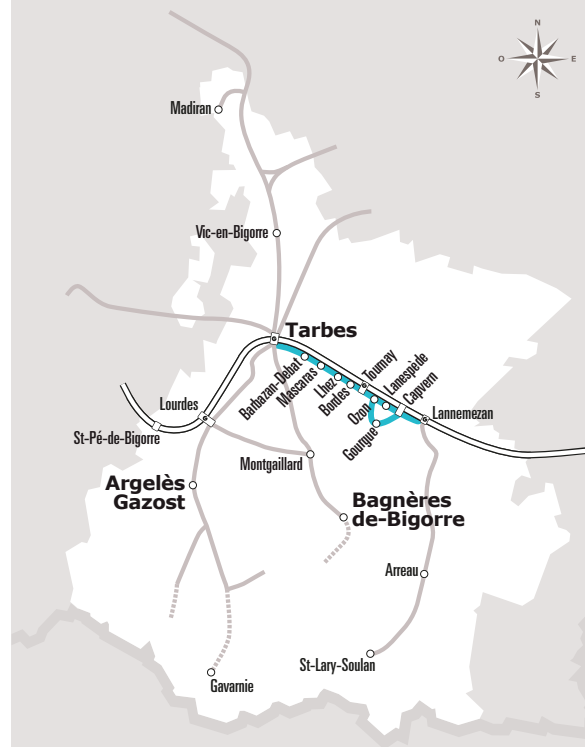

## TARBES > LANNEMEZAN

JOURS DE LA SEMAINE		LàV	LàV	LàV	LàV	LàV	LàV
PÉRIODE SCOLAIRE LR 967		●	●	●	●	●	●
VACANCES SCOLAIRES LR 967		●	●	●	●	●	●
ÉTÉ - LR 967		●	●	●	●	●	●
TARBES	Gare SNCF		07:41	11:05	12:10	17:10	
	Place de Verdun		07:36	11:10	12:15	17:15	
	GR Coubertin-Marie Curie		07:26	11:15	12:20	17:20	18:35
BARBAZAN-DEBAT	Pietat		07:58	11:27	12:32	17:32	18:47
MASCARAS	Route de Toulouse		08:03	11:32	12:37	17:37	18:52
LHEZ	Route de Toulouse		08:05	11:34	12:39	17:39	18:54
BORDES	Route de Toulouse		08:07	11:36	12:41	17:41	18:56
TOURNAY	Gare SNCF	07:00	08:10	11:39	12:44	17:44	18:59
	Place d'Astarac	07:01	08:11	11:40	12:45	17:45	19:00
OZON	Auberge	07:03	08:13	11:42	12:47	17:47	19:02
LANESPEDE	Place	07:05		11:44		17:49	19:04
GOURGUE	Eglise		08:20		12:54		
	Office de tourisme		08:25		12:59		
CAPVERN	Chalet		08:26		13:00		
	Canty	07:15					
	Mairie	07:16	08:31	11:54	13:05	17:59	19:14
	Place du 14 Juillet	07:17					
	Centre secours	07:18					
	Stade	07:19					
	Luthilous	07:20					
	Gare SNCF		08:34	11:57	13:08		19:17
	Intermarché		08:39	12:02	13:13	18:07	19:22
LANNEMEZAN	Lycée Stade	07:31	08:48	12:07	13:18	18:10	19:27
	Collège	07:35	08:50				
	Gare SNCF	07:39	08:56	12:12	13:23		19:37

Ne circule pas les jours fériés

■ Tête de Ligne

Sources : Région Occitanie, DPOM - Fabagogo  
Date : Septembre 2021

ANNÉE 2022 - 2023  
Du 1/09/2022 au 31/08/2023

Hauts  
Pyrénées

Horaires  
**AUTOCAR**

967

Ligne 967

Tarbes  
<> Lannemezan